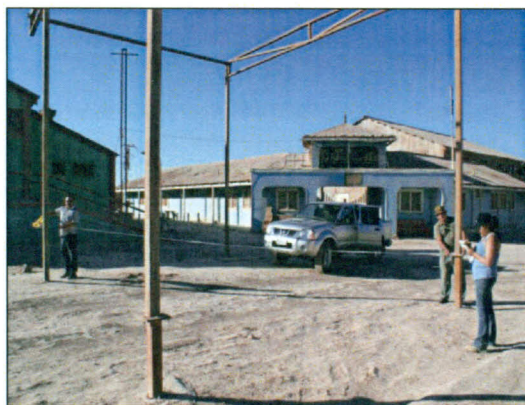

### 3. Mejoramiento Edificio y Espacios Públicos Oficina Salitrera Pedro de Valdivia

El aseo y mantenimiento de edificaciones y espacios públicos de la oficina salitrera de Pedro de Valdivia; se considera teatro de Pedro de Valdivia. Se considera: Oficina de correo y Telégrafo, Delegación Municipal, Social y Deportiva.

### 4. Mejoramiento Edificio y Espacios Públicos Oficina Salitrera Pedro de Valdivia

Pintar estructura metálica, con el siguiente detalle: Estructura metálica: aplicar 2 manos de anti oxido ,1 de oleo brillante y cubrir 180 m2 con malla Rachel. Monto Inversión \$382.178.-